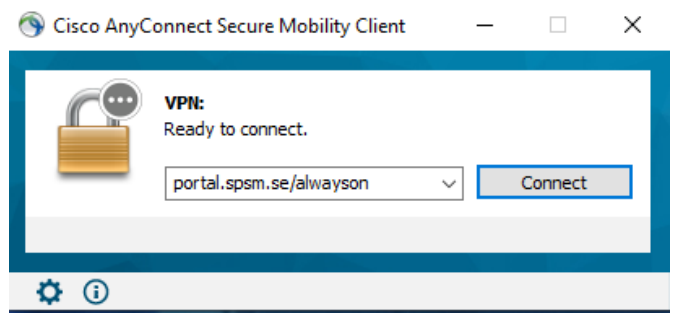

Hur du loggar in i skolnet/vklass när du använder skolans dator hemma.

Kontrollera alltid först att du har internetuppkoppling.

På skrivbordet på din dator så hittar du ett program som heter Fjärrinloggning. Starta det.

Klicka på Connect.

Starta en webbläsare och skriv in skolnet.spsm.se i adressfältet. Du kommer nu loggas in på skolnet/vklass.