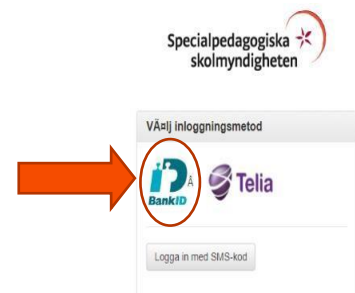

BankID-inloggning på Skolnet

1. Gå in på www.spsm.se

2. Klicka på
Skolalternativ

3. Klicka på Skolnet *Logga in*

4. Välj "Inloggning för
vårdnadshavare till Skolnet"

5. Välj "BankID"

6. Välj vilken enhet som du vill
signera dig på.