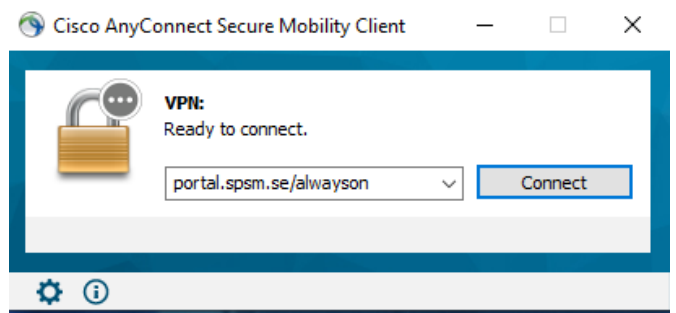

# Hur du loggar in i vklass när du använder skolans dator hemma.

Kontrollera alltid först att du har internetuppkoppling.

På skrivbordet på din dator så hittar du ett program som heter Fjärrinloggning. Starta det.

Klicka på Connect.

Starta en webbläsare och kopiera in den här länken i adressfältet:

<https://auth.vklass.se/saml/initiate?idp=http%3A%2F%2Fsts.spsm.se%2Fadfs%2Fservices%2Ftrust>

Du kommer nu loggas in på vklass.